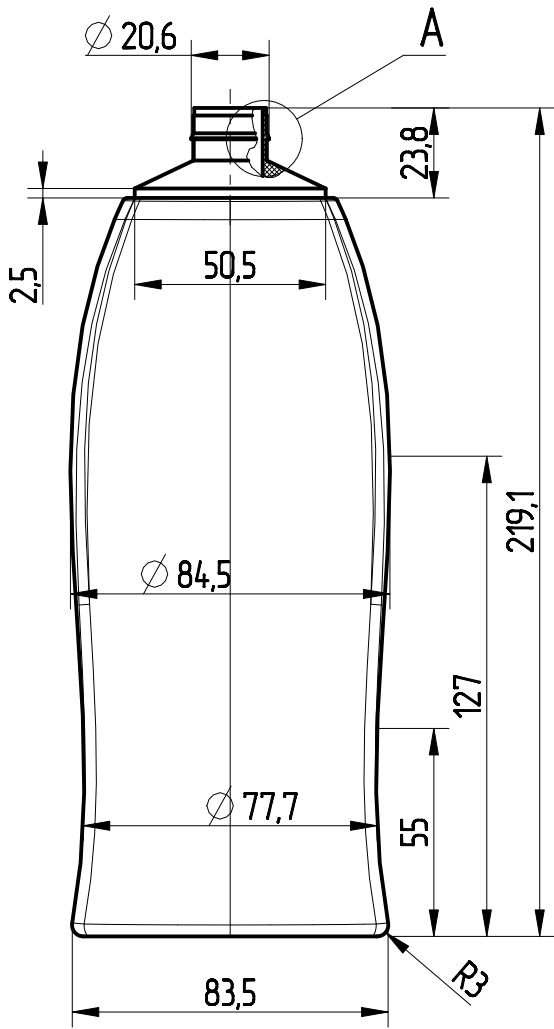

ФВ ХХХХ-ХХХХ.0

A  
(1:1)

1. Размеры для справок.

3D Модель: ЦЛЕ.Я. 400 Чертеж: ЦЛЕ.Я. 400

Инд.№ подл.	Инд.№ дубл.	Взам. инв.№	Инд.№ дубл.	Подп. и дата	Справ.№	Перв. примен.
-------------	-------------	-------------	-------------	--------------	---------	---------------

					ФВ ХХХХ-ХХХХ.0			
Изм.	Лист	№ докум.	Подп.	Дата	Флакон «Лилея-400»	Лист	Масса	Масштаб
Разраб.							0,398	1:2
Проб.						Лист 1	Листов 1	
Т.контр.								
И.контр.					ПЭ	«ТАРА-ПАК»		
Утв.								