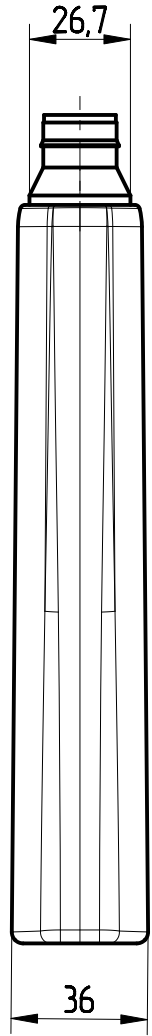

ФВ ХХХХ-ХХХХ.0

A  
(1:1)

1. Размеры для справок.

3D Модель: ЦЛЕ.Я. 400 Чертеж: ЦЛЕ.Я. 400

Инд.№ подл.	Инд.№ дубл.	Взам. инв.№	Инд.№ дубл.	Подп. и дата	Справ.№	Перв. примен.
-------------	-------------	-------------	-------------	--------------	---------	---------------

					ФВ ХХХХ-ХХХХ.0			
Изм.	Лист	№ докум.	Подп.	Дата	Флакон «Лилея-400»	Лист	Масса	Масштаб
Разраб.							0,398	1:2
Проб.						Лист 1	Листов 1	
Т.контр.								
И.контр.					ПЭ	«ТАРА-ПАК»		
Утв.								