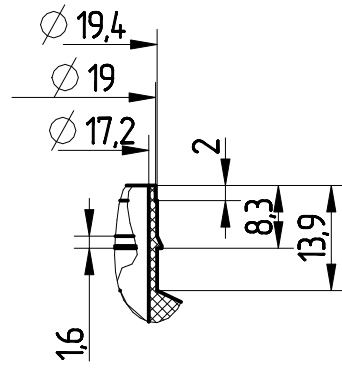

ФВ ХХХХ-ХХХХ.0

A  
(1:1)

1. Размеры для справок.

3D Модель: ЦЛЕ.Я. 400 Чертеж: ЦЛЕ.Я. 400

Инд.№ подл.	Инд.№ дубл.	Взам. инв.№	Инд.№ дубл.	Подп. и дата	Справ.№	Перв. примен.
-------------	-------------	-------------	-------------	--------------	---------	---------------

					ФВ ХХХХ-ХХХХ.0			
Изм.	Лист	№ докум.	Подп.	Дата	Флакон «Лилея-400»	Лист	Масса	Масштаб
Разраб.							0,398	1:2
Проб.						Лист 1	Листов 1	
Т.контр.								
И.контр.					ПЭ	«ТАРА-ПАК»		
Утв.								